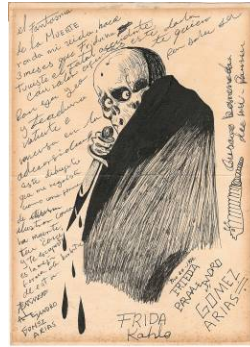

Dallas Art Fair 2010 Select Images – “Finding Frida” Symposium

Images courtesy of the Carlos and Leticia Noyola Collection
San Miguel de Allende, Mexico

O-01 Venadita Herida "para quien me consuela"
Oleo s/masonite, 33 x 24 cms
Firmado Frida Kahlo

O-08 Frida como Judas
Oleo s/carton, 31 x 35 cms
Firmado Frida Kahlo

O-03 Mantis religiosa
Oleo s/carton de fotografia, 23 x 15 cms.
Firmado Frida Kahlo

O-11 Pies para que los quiero
Oleo s/masonite, 29 x 22 cms
Firmado FK

O-07 Frida con changuitos
Oleo s/tela y vidrio, 22 x 31 cms
Firmado Frida Kahlo

O-16 Changuita
Oleo s/carton, 14.5 x 12.5 cms
Firmado Frida Kahlo

O-17 Diego y Frida, luna y sol
 Oleo s/carton, 18 x 15 cms
 Firmado Frida Kahlo