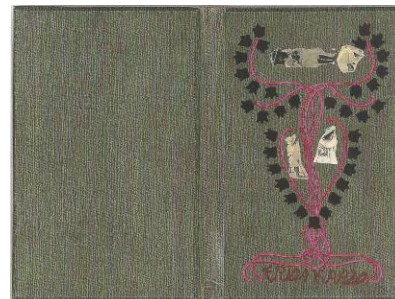

M-15 Diario intimo "Los placeres de la vida, de la mesa a la cama"
Dibujos a lapiz s/papel, 13 x 19.5 cms
Firmado Frida Kahlo