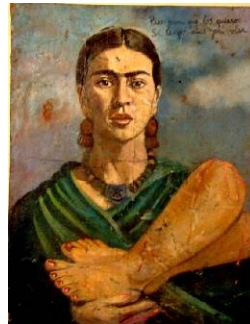

Dallas Art Fair 2010 Select Images – “Finding Frida” Symposium

Images courtesy of the Carlos and Leticia Noyola Collection
San Miguel de Allende, Mexico

O-01 Venadita Herida "para quien me consuela"
Oleo s/masonite, 33 x 24 cms
Firmado Frida Kahlo

O-08 Frida como Judas
Oleo s/carton, 31 x 35 cms
Firmado Frida Kahlo

O-03 Mantis religiosa
Oleo s/carton de fotografia, 23 x 15 cms.
Firmado Frida Kahlo

O-11 Pies para que los quiero
Oleo s/masonite, 29 x 22 cms
Firmado FK

O-07 Frida con changuitos
Oleo s/tela y vidrio, 22 x 31 cms
Firmado Frida Kahlo

O-16 Changuita
Oleo s/carton, 14.5 x 12.5 cms
Firmado Frida Kahlo

O-17 Diego y Frida, luna y sol
 Oleo s/carton, 18 x 15 cms
 Firmado Frida Kahlo